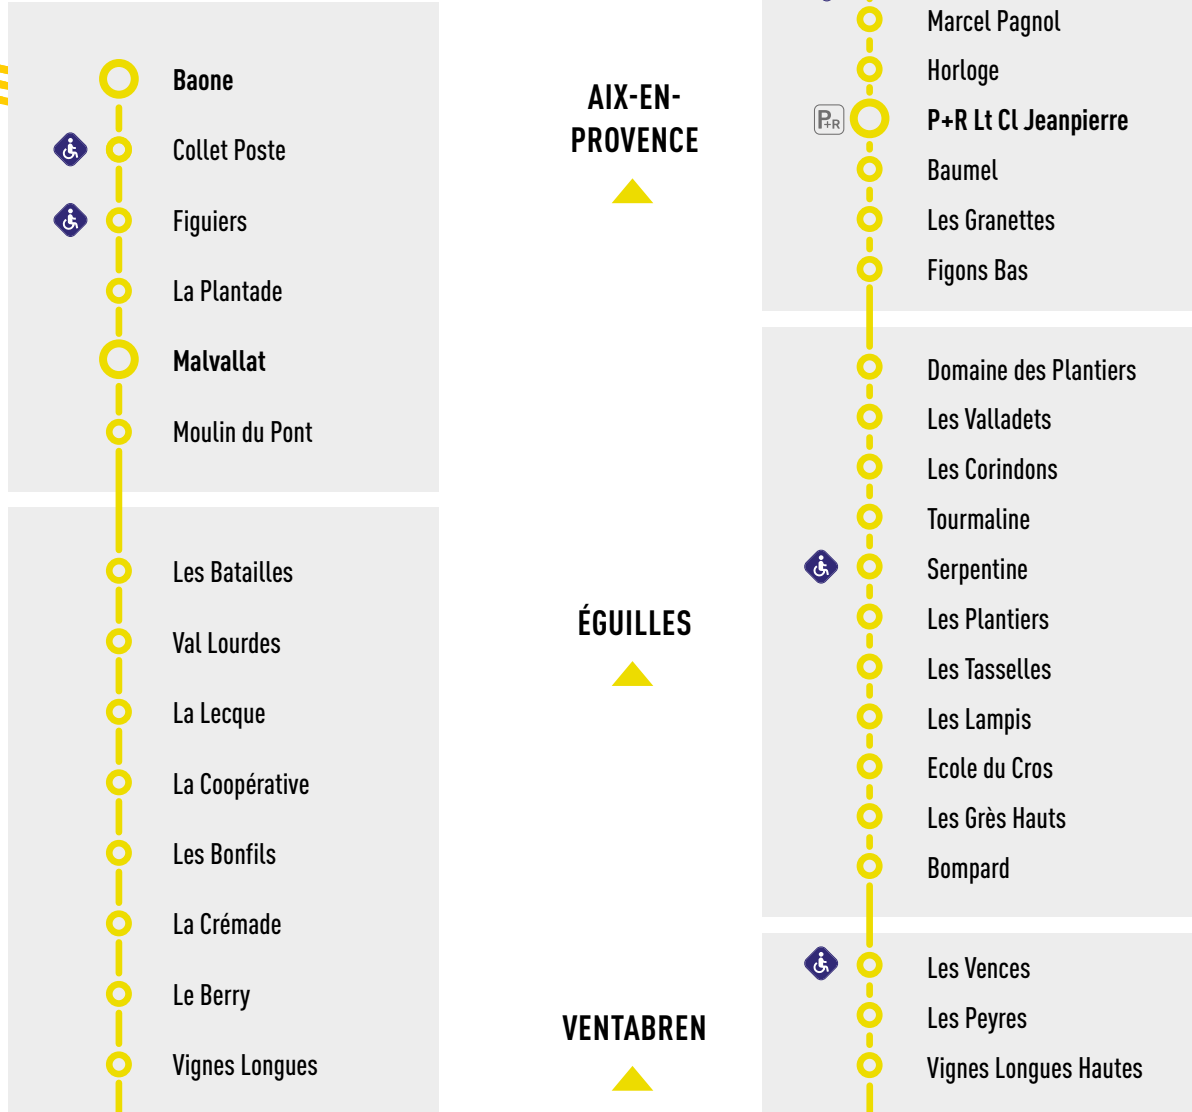

Édition Sept. 2024  
Valable à partir du 02/09/2024

**lecar**  
Coudoux  
Aix-en-Provence

- Coudoux
- Baone
- Malvallat
- Ventabren
- Éguilles
- Aix-en-Provence
- P+R P+R Lt Cl Jeanpierre
- Mouret Gare Routière

lebus lebus lecar levélo l'abrivélo leparking-relais larecharge lebus

**LAMETROPOLE**  
Mobilité

COUDOUX

VENTABREN

Arrêt aménagé pour faciliter l'accès des personnes à mobilité réduite